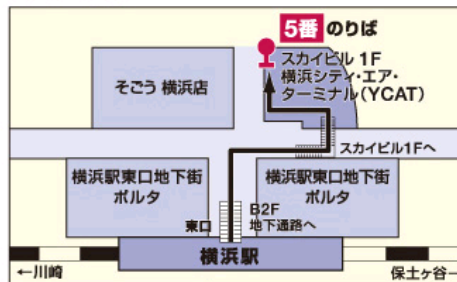

◆ バスののりば

3 銀座駅から高速バス

会場の目の前まで ゆったり座って行けます

所要時間 約40分 料金 800円
[PASMO, Suica利用の場合 ... 720円]

◆ 時刻表

12:40	13:40
-------	-------

◆ バスののりば

4 横浜駅から直通バス

乗り換えなしで会場まで座って行けます
Wi-Fi*が利用できます

※ Wi-Fiサービス(FW2-300)

所要時間 約70分 料金 1,550円

◆ 時刻表

8:30	9:00	9:30
------	------	------

◆ バスののりば

5 JR総武線・京成線 幕張本郷駅からバス

JR総武線・京成線

新宿、秋葉原、上野から乗り換えなし
約5分間隔でバスが運行

所要時間 約15分 料金 247円 (ICカード利用)

行き先	降車バス停
幕張メッセ中央 行き	幕張メッセ中央
QVCマリンフィールド 行き	タウンセンター
医療センター 行き	タウンセンター

◆ 降車バス停