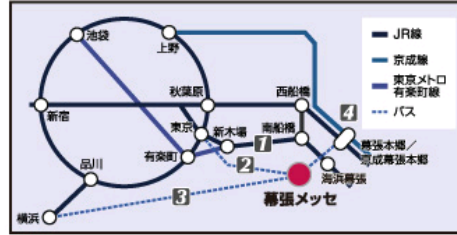

是非、会場にてお会い出来ますことを、心よりお待ち申し上げます。

<弊社出展小間番号>

ホール名：6ホール

小間番号：1-1

幕張メッセへの便利な行き方

1 東京駅から特急で23分*

※ JR京葉線 特急利用、海浜幕張駅までの所要時間

最寄り駅までゆったり座って行けます

料金 1,060円 (うち特急料金510円)

◆ JR京葉線 特急 時刻表

9:00	10:00	11:00
13:00	15:00	17:02

7月29日現在のダイヤです。運行時刻は変更になる場合がありますので、JRの時刻表をご確認ください。

2 東京駅から高速バス

会場の目の前まで ゆったり座って行けます

所要時間 約40分

料金 平和交通-あすか交通 720円 PASMO, Suicaなど
京成バス 670円 全道交通系 ICカード
利用の場合

◆ 時刻表 乗車時刻によって、バスののりば・運行会社が異なります
【ご注意】10月1日にダイヤ改正されました

のりば(運行会社)	時	9	10	11	12	13
1番 のりば (平和交通-あすか交通)					46	46
3番 のりば (京成バス)		20	10	20	25	*10
		30	45			

※10月1日現在、最新情報はバス会社のホームページをご覧ください
●…会期中(10月26日[水]~28日[金])の限定運行

◆ バスののりば

3 銀座駅から高速バス

会場の目の前まで ゆったり座って行けます

所要時間 約40分 料金 800円
[PASMO, Suica利用の場合 ... 720円]

◆ 時刻表

12:40	13:40
-------	-------

◆ バスののりば

4 横浜駅から直通バス