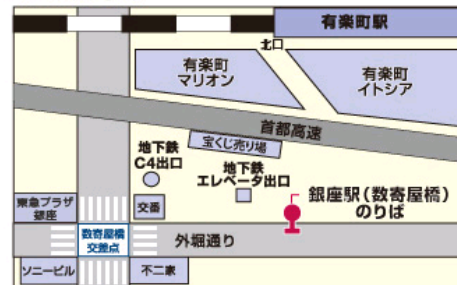

◆ 時刻表 乗車時刻によって、バスののりば・運行会社が異なります
【ご注意】10月1日にダイヤ改正されました

のりば(運行会社)	時	9	10	11	12	13
1番 のりば (平和交通-あすか交通)					46	46
3番 のりば (京成バス)		20	10	20	25	*10
		30	45			

※10月1日現在、最新情報はバス会社のホームページをご覧ください
●…会期中(10月26日[水]~28日[金])の限定運行

◆ バスののりば

3 銀座駅から高速バス

会場の目の前まで ゆったり座って行けます

所要時間 約40分 料金 800円
[PASMO, Suica利用の場合 ... 720円]

◆ 時刻表

12:40	13:40
-------	-------

◆ バスののりば

4 横浜駅から直通バス

乗り換えなしで会場まで座って行けます
Wi-Fi*が利用できます

※ Wi-Fiサービス(FW2-300)

所要時間 約70分 料金 1,550円

◆ 時刻表

8:30	9:00	9:30
------	------	------

◆ バスののりば

5 JR総武線・京成線 幕張本郷駅からバス

JR総武線・京成線

新宿、秋葉原、上野から乗り換えなし
約5分間隔でバスが運行

所要時間 約15分 料金 247円 (ICカード利用)

行き先	降車バス停
幕張メッセ中央 行き	幕張メッセ中央
QVCマリンフィールド 行き	タウンセンター
医療センター 行き	タウンセンター

◆ 降車バス停