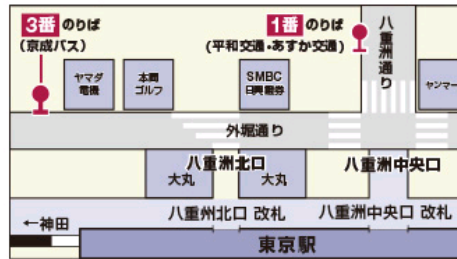

是非、会場にてお会い出来ますことを、心よりお待ち申し上げます。

<弊社出展小間番号>

ホール名：6ホール

小間番号：1-1

幕張メッセへの便利な行き方

1 東京駅から特急で23分*

※ JR京葉線 特急利用、海浜幕張駅までの所要時間

最寄り駅までゆったり座って行けます

料金 1,060円 (うち特急料金510円)

◆ JR京葉線 特急 時刻表

9:00	10:00	11:00
13:00	15:00	17:02

7月29日現在のダイヤです。運行時刻は変更になる場合がありますので、JRの時刻表をご確認ください。

2 東京駅から高速バス

会場の目の前まで ゆったり座って行けます

所要時間 約40分

料金 平和交通-あすか交通 720円 PASMO, Suicaなど
京成バス 670円 全道交通系 ICカード
利用の場合

◆ 時刻表 乗車時刻によって、バスののりば・運行会社が異なります
【ご注意】10月1日にダイヤ改正されました

のりば(運行会社)	時	9	10	11	12	13
1番 のりば (平和交通-あすか交通)					46	46
3番 のりば (京成バス)		20	10	20	25	*10
		30	45			

※10月1日現在、最新情報はバス会社のホームページをご覧ください
●…会期中(10月26日[水]~28日[金])の限定運行

◆ バスののりば

3 銀座駅から高速バス

会場の目の前まで ゆったり座って行けます

所要時間 約40分 料金 800円
[PASMO, Suica利用の場合 ... 720円]

◆ 時刻表

12:40	13:40
-------	-------

◆ バスののりば

4 横浜駅から直通バス